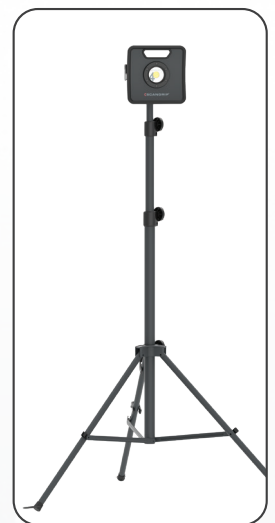

NOVA 4K

Projecteur de travail à LED COB de 4000 lumens

NOVA 4K est un projecteur de travail universel et polyvalent qui vous offre des possibilités d'application infinies dans tous les milieux professionnels.

Par rapport à la précédente version, **NOVA 4K a été portée de 3 000 lumens à 4 000 lumens**, offrant ainsi beaucoup plus de luminosité. Le variateur d'intensité permet de régler la luminosité sur cinq niveaux différents.

La robustesse de NOVA 4K lui permet de résister à l'environnement hostile et exigeant des chantiers de construction et de travailler en extérieur dans toutes les conditions météorologiques. La technologie unique des LED COB offre un rendement lumineux extrêmement élevé, avec un éclairage uniforme et parfaitement homogène. La valeur IRC est proche de celle de la lumière du jour. Le robuste boîtier de NOVA est fabriqué en aluminium moulé sous pression, résistant aux coups violents, aux chocs et aux vibrations, ce qui est parfait pour un environnement de travail.

Le design de NOVA est élégant, avec une poignée de transport intégrée et un support pour un montage direct sur le TREPIED SCANGRIP.

NEW
PLUS DE
PUISSANCE

DESIGNED BY
SCANGRIP
IN DENMARK

CARACTERISTIQUES TECHNIQUES

LED COB Haut Rendement
170 lm/W
6000 lux@0.5m
4000 lm@100% / 3000 lm@75% /
2000 lm@50% / 1000 lm@25% /
400 lm@10%
Câble 5m, 3x1mm2 H05RN-F IP67
IP67
IK07
Poids 2.38 kg
Dimensions 235x88x233 mm