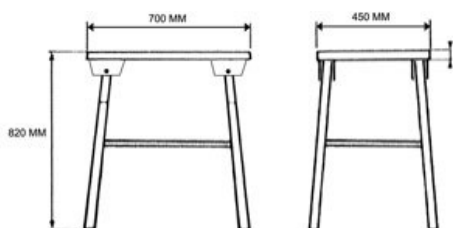

Etablis - table de monteur | Table sanitaire

114S

Plus d'infos

Newsletter : inscrivez-vous

Facebook

Caractéristiques

- Pliante et portable.
- Plateau bois multiplis,
- Faible encombrement.
- Plateau inférieur de rangement.
- Facile à mettre en œuvre.
- 16 kg.

Données techniques

Référence	a	b	e ₁	h	Long	L	Poids	Cond
114S	775 mm	650 mm	25 mm	820 mm	700 mm	450 mm	16 kg	1 pc